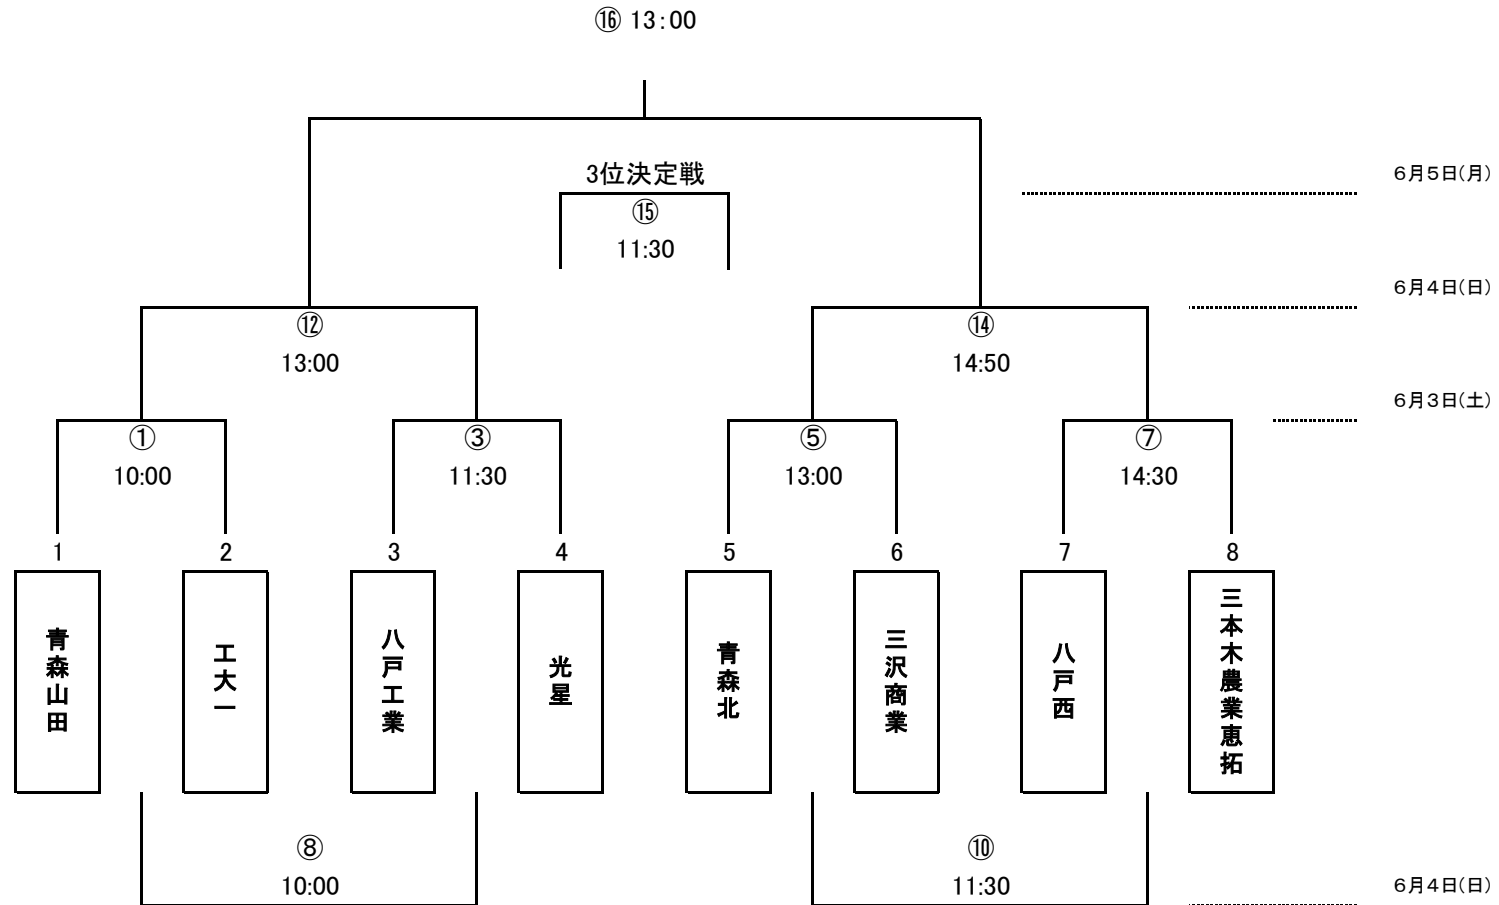

# 令和5年度青森県高校総体ラグビー競技 組み合わせ表

会場：青森市スポーツ広場

## 【15人制の部】

## 【7人制の部】

6月3日(土) ②青森工業対合同A 11:10 ④青森工業対合同B 12:40 ⑥合同A対合同B 14:10

6月4日(日) ⑨青森工業対合同A 11:10 ⑪青森工業対合同B 12:40 ⑬合同A対合同B 14:30